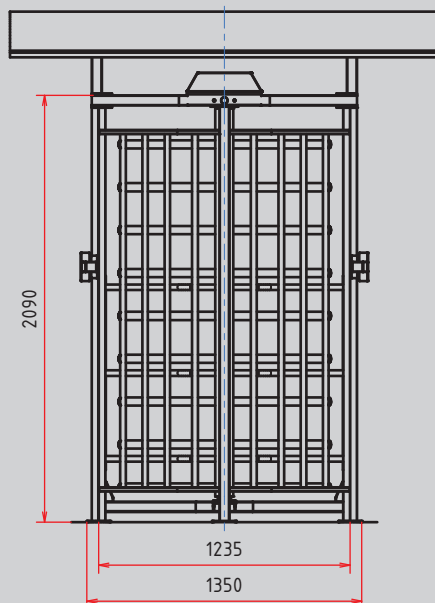

TURNIKETY

TLXV-1, TLXV-1 N so strechou

- OBOJSMERNE RIADENÝ TROJRAMENNÝ VYSOKÝ TURNIKET
- VYBAVENÝ POLYKARBONÁTOVOU STRECHOU A ÚPRAVOU DO EXTERIÉRU
- VÝSTUPNÉ ZARIADENIE PRÍSTUPOVÉHO SYSTÉMU NA KONTROLU VSTUPU OSÔB
- MOŽNOSŤ OVLÁDANIA PRECHODU SNÍMAČMI BEZKONTAKTNÝCH VSTUPNÍKOV, ČIAROVÝCH A QR KÓDOV, BIOMETRICKÝMI SNÍMAČMI, MINCOVÝM AUTOMATOM

TECHNICKÉ PARAMETRE

Typ turniketu:	TLXV - 1, TLXV - 1 N s polykarbonátovou strechou
Počet prechodov:	jeden obojsmerný
Priepustnosť:	max. 20 osôb / minútu
Mechanizmus:	- elektromechanická konštrukcia, blokována elektromagnetmi - na jedno odblokovanie umožňuje prechod len 1 osobe - blokovací systém, zabráňujúci spätnému otočeniu turniketu pri prechode - hydraulické tlmenie mechanizmu umožňuje bezrázový chod a dlhú životnosť zariadenia
Povrchová úprava:	- TLXV - 1: rotačná časť - nerezová oceľ (AISI 304), povrch brúsený matný rám - oceľová konštrukcia, štruktúrally lak odteňu RAL 9007 - šedá hliníková - TLXV - 1 N: celonerezová konštrukcia (AISI 304) - povrch brúsený matný
Napájanie:	13.8 V DC
Prúdový odber:	prevedenie do exteriéru max. 2 A
Ovládanie:	bezpotenciálovým kontaktom NO snímača
Rozsah pracovných teplôt:	pri úprave do exteriéru -30 až +50°C
Rozmery :	vid'. náčrt
Hmotnosť :	230 kg