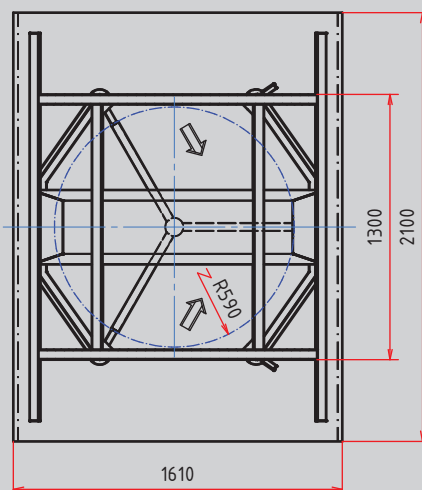

DOPLNKY K TURNIKETU

- núdzové mechanické odblokovania rotora turniketu kľúčom
- inverzné blokovanie turniketu (pri výpadku napätia odblokovaný)
- obvod výstupov pre kontrolu pretočenia rotora
- úprava turniketu do exteriéru
- ľubovoľný odtieň povrchovej úpravy podľa vzorkovníka RAL
- sada podstavcov pre ukotvenie turniketu pod zámkovú dlažbu
- konzola so striedkou pre čítačku kariet na ráme turniketu
- LED displej pre signalizáciu povoleného prechodu, alebo smeru priechodnosti
- LED osvetlenie priestoru prechodu cez turniketu
- elektronické počítadlo prechodov (LED, alebo LCD displej)
- pult ručného ovládania turniketu tlačidlami
- napájací zdroj s možnosťou zálohovania akumulátorom
- pohlcovač kariet TL-KART
- nerezové, alebo oceľové zábrany