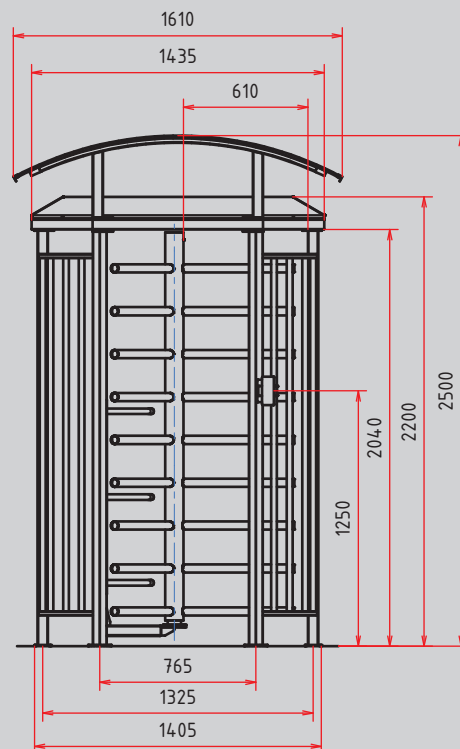

TURNIKETY

TLXV-1, TLXV-1 N so strechou

- OBOJSMERNE RIADENÝ TROJRAMENNÝ VYSOKÝ TURNIKET
- VYBAVENÝ POLYKARBONÁTOVOU STRECHOU A ÚPRAVOU DO EXTERIÉRU
- VÝSTUPNÉ ZARIADENIE PRÍSTUPOVÉHO SYSTÉMU NA KONTROLU VSTUPU OSÔB
- MOŽNOSŤ OVLÁDANIA PRECHODU SNÍMAČMI BEZKONTAKTNÝCH VSTUPNÍKOV, ČIAROVÝCH A QR KÓDOV, BIOMETRICKÝMI SNÍMAČMI, MINCOVÝM AUTOMATOM

TECHNICKÉ PARAMETRE

Typ turniketu:	TLXV - 1, TLXV - 1 N s polykarbonátovou strechou
Počet prechodov:	jeden obojsmerný
Priepustnosť:	max. 20 osôb / minútu
Mechanizmus:	- elektromechanická konštrukcia, blokována elektromagnetmi - na jedno odblokovanie umožňuje prechod len 1 osobe - blokovací systém, zabráňujúci spätnému otočeniu turniketu pri prechode - hydraulické tlmenie mechanizmu umožňuje bezrázový chod a dlhú životnosť zariadenia
Povrchová úprava:	- TLXV - 1: rotačná časť - nerezová oceľ (AISI 304), povrch brúsený matný rám - oceľová konštrukcia, štruktúrally lak odteňu RAL 9007 - šedá hliníková - TLXV - 1 N: celonerezová konštrukcia (AISI 304) - povrch brúsený matný
Napájanie:	13.8 V DC
Prúdový odber:	prevedenie do exteriéru max. 2 A
Ovládanie:	bezpotenciálovým kontaktom NO snímača
Rozsah pracovných teplôt:	pri úprave do exteriéru -30 až +50°C
Rozmery :	vid'. náčrt
Hmotnosť :	230 kg