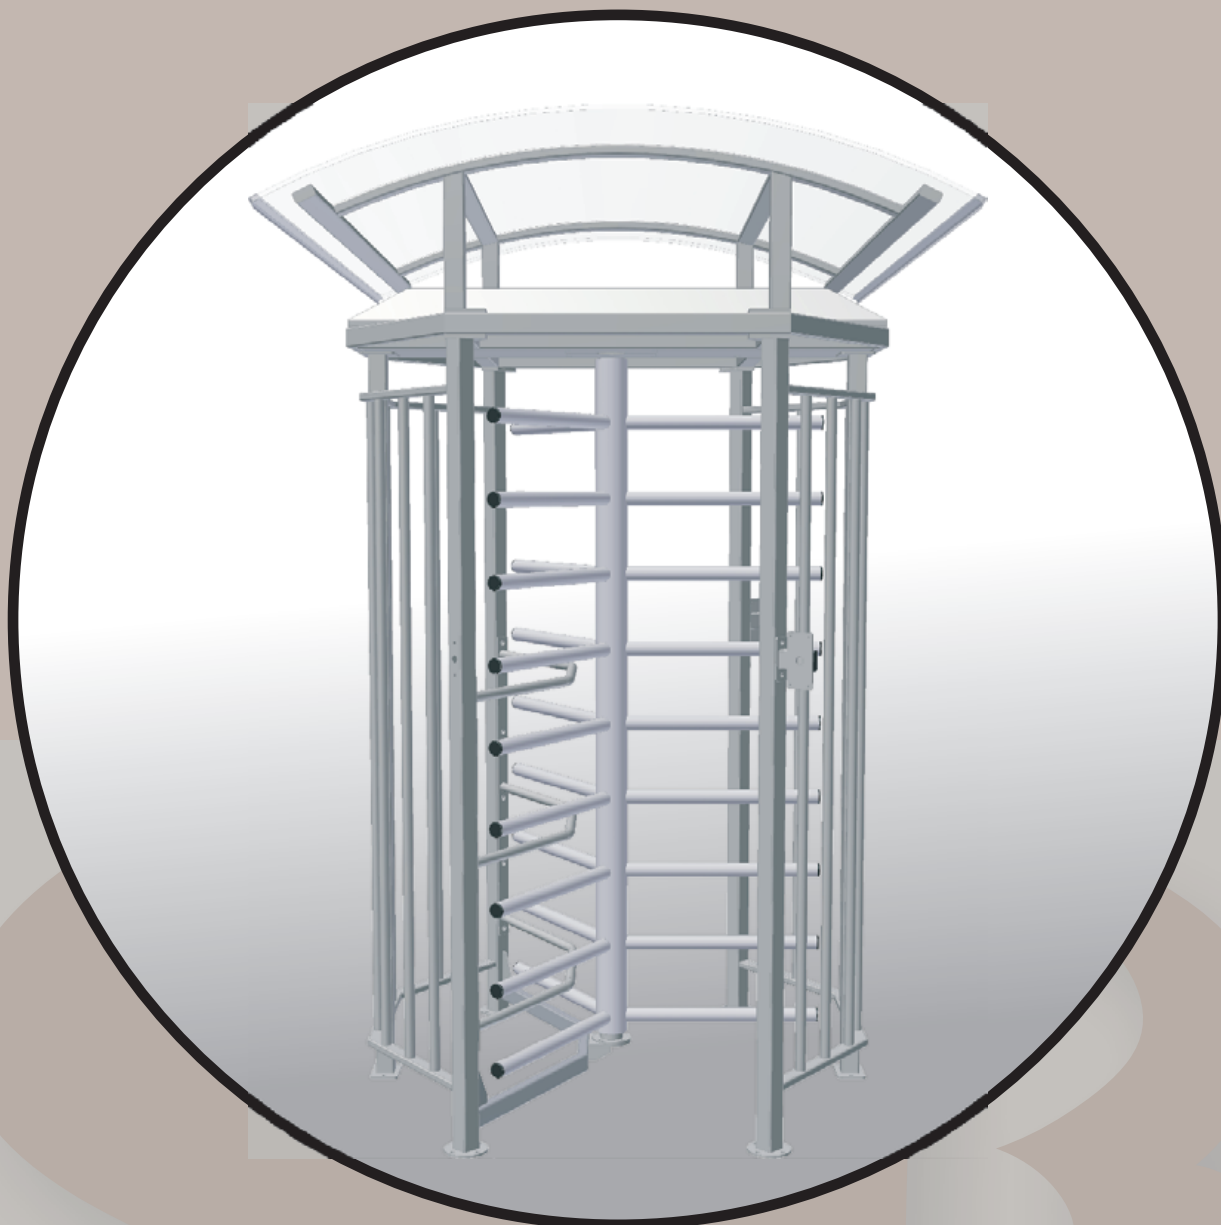

TURNIKETY

TLXV-1, TLXV-1 N so strechou

- OBOJSMERNE RIADENÝ TROJRAMENNÝ VYSOKÝ TURNIKET
- VYBAVENÝ POLYKARBONÁTOVOU STRECHOU A ÚPRAVOU DO EXTERIÉRU
- VÝSTUPNÉ ZARIADENIE PRÍSTUPOVÉHO SYSTÉMU NA KONTROLU VSTUPU OSÔB
- MOŽNOSŤ OVLÁDANIA PRECHODU SNÍMAČMI BEZKONTAKTNÝCH VSTUPNÍKOV, ČIAROVÝCH A QR KÓDOV, BIOMETRICKÝMI SNÍMAČMI, MINCOVÝM AUTOMATOM

TECHNICKÉ PARAMETRE

Typ turniketu:	TLXV - 1, TLXV - 1 N s polykarbonátovou strechou
Počet prechodov:	jeden obojsmerný
Priepustnosť:	max. 20 osôb / minútu
Mechanizmus:	- elektromechanická konštrukcia, blokována elektromagnetmi - na jedno odblokovanie umožňuje prechod len 1 osobe - blokovací systém, zabráňujúci spätnému otočeniu turniketu pri prechode - hydraulické tlmenie mechanizmu umožňuje bezrázový chod a dlhú životnosť zariadenia
Povrchová úprava:	- TLXV - 1: rotačná časť - nerezová oceľ (AISI 304), povrch brúsený matný rám - oceľová konštrukcia, štruktúrally lak odteňu RAL 9007 - šedá hliníková - TLXV - 1 N: celonerezová konštrukcia (AISI 304) - povrch brúsený matný
Napájanie:	13.8 V DC
Prúdový odber:	prevedenie do exteriéru max. 2 A
Ovládanie:	bezpotenciálovým kontaktom NO snímača
Rozsah pracovných teplôt:	pri úprave do exteriéru -30 až +50°C
Rozmery :	vid'. náčrt
Hmotnosť :	230 kg

DOPLNKY K TURNIKETU

- núdzové mechanické odblokovania rotora turniketu kľúčom
- inverzné blokovanie turniketu (pri výpadku napätia odblokovaný)
- obvod výstupov pre kontrolu pretočenia rotora
- úprava turniketu do exteriéru
- ľubovoľný odtieň povrchovej úpravy podľa vzorkovníka RAL
- sada podstavcov pre ukotvenie turniketu pod zámkovú dlažbu
- konzola so striedkou pre čítačku kariet na ráme turniketu
- LED displej pre signalizáciu povoleného prechodu, alebo smeru priechodnosti
- LED osvetlenie priestoru prechodu cez turniketu
- elektronické počítadlo prechodov (LED, alebo LCD displej)
- pult ručného ovládania turniketu tlačidlami
- napájací zdroj s možnosťou zálohovania akumulátorom
- pohlcovač kariet TL-KART
- nerezové, alebo oceľové zábrany